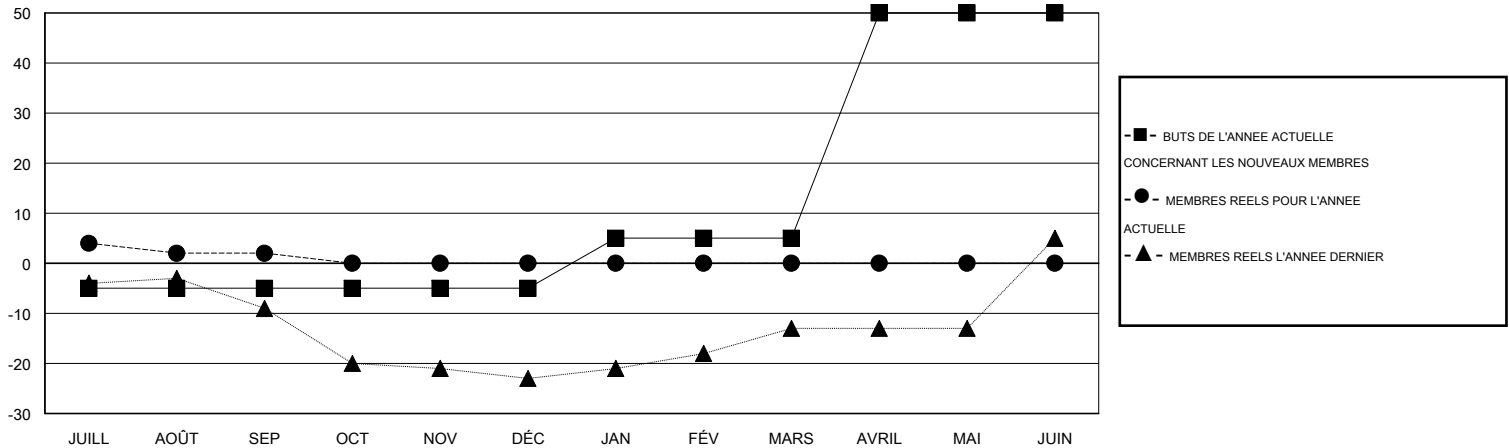

MONTHLY MEMBERSHIP PROGRESS REPORT

District 112 A

Results as of: 9/30/2015

GMT: Jean-Jacques STOFFEL-MUNCK

LIEU BELGIUM

RC EME 4

Clubs					Membres				
RESULTATS POUR 2015-2016					RESULTATS POUR 2015-2016				
TRIMESTRE	BUT CONCERNANT LES NOUVEAUX CLUBS	NOUVEAUX CLUBS	CLUBS ANNULÉS	GAIN NET/PERTE NETTE	TRIMESTRE	BUT CONCERNANT LES NOUVEAUX MEMBRES	MEMBRES FONDATEURS ET NOUVEAUX AJOUTÉS	MEMBRES RADIÉS	GAIN NET/PERTE NETTE
JUILL/AOÛT/SEP	0	0	0	0	JUILL/AOÛT/SEP	-5	10	8	2
OCT/NOV/DÉC	0	0	0	0	OCT/NOV/DÉC	0	0	0	0
JAN/FÉV/MARS	0	0	0	0	JAN/FÉV/MARS	10	0	0	0
AVRIL/MAI/JUIN	1	0	0	0	AVRIL/MAI/JUIN	45	0	0	0

BUTS ET NOUVEAUX CLUBS REELS - CUMULATIF

BUTS ET MEMBRES REELS - CUMULATIF

CLUBS RADIÉS: 0	6 CLUBS OF 54 ONT AJOUTE 1 OU PLUSIEURS NOUVEAUX MEMBRES	<u>DISTRIBUTION PAR SEXE</u> HOMME 1,849 (95.56%) FEMME 86 (4.44%)
<u>MEMBRES RADIÉS</u> DECEDE 1 CLUB ANNULÉ 0 AUTRE 7 TOTAL 8	CLIQUER ICI POUR AVOIR LES DONNEES DE L'EVALUATION DE SANTE	MEMBRES D'UNITE FAMILIALE 0 CHEF DE FAMILLE 0 N'EST PAS CHEF DE FAMILLE 0